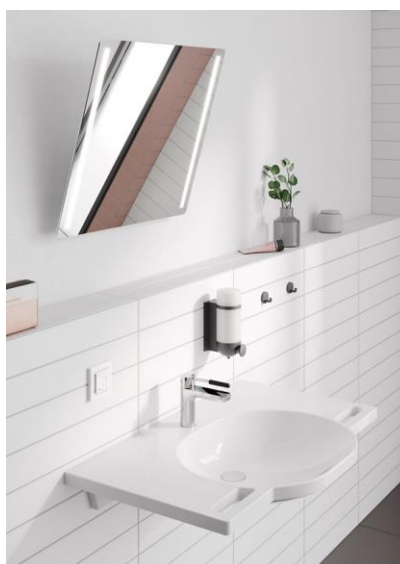

Mehr Komfort im barrierefreien Bad

HEWI präsentiert einen motorisierten Kippspiegel, der sich einfach über einen Funkwandschalter einstellen lässt – eine kleine, aber feine Ergänzung im barrierefreien Sortiment.

Als Experte für barrierefreie Sanitärösungen hat HEWI ein außerordentliches Gespür für Lösungen, die den Alltag noch etwas einfacher und komfortabler gestalten. Eine dieser kleinen, aber feinen Ergänzungen ist der aktuell vorgestellte, motorisierte Kippspiegel, der das bestehende Sortiment an manuellen Kippspiegeln sinnvoll erweitert. Ausgestattet mit einem E-Motor, erfolgt die Steuerung der Kipp-Funktion bis maximal 28° über einen Funkwandschalter. In ihrem hochwertigen, geradlinigen und präzisen Design sind auch die

**Abdruck frei - Beleg
erbeten**

HEWI ist Themenführer im Bereich Universal Design. Barrierefreie Spiegel sind daher eine feste Größe im Sortiment des international ausgerichteten Sanitärexperten. Insbesondere die von HEWI entwickelten Kippspiegel erfüllen die komplexen Anforderungen, die Menschen mit körperlichen Einschränkungen an Produkte haben. Jedoch freuen sich nicht nur Nutzende mit alters- oder krankheitsbedingten Einschränkungen, wenn sie vom Waschtisch aus ungehindert in den Spiegel schauen können. Auch für die Kleinen im Familienbad beispielsweise dürfte dies ein positives Produkterlebnis und ein Zugewinn an Selbstständigkeit bedeuten.